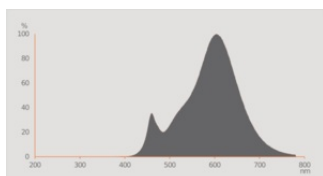

Données photométriques

Teinte de couleur (désignation)	RGBW
Flux résiduel en fin de vie nomi	0.95
Ecart-type de correspondance de couleur	≤ 6 sdcM
Flux lumineux nominale	806 lm
Flux lumineux	806 lm
Efficacité lumineuse	89 lm/W
Gamme de t° de couleur ajustables	2000...6500 K
Temp. de couleur	2000...6500 K
Ra Indice de rendu des couleurs	80
Indice du papillotement (PstLM)	≤ 1
Indice de l'effet stroboscopique (SVM)	≤ 0.4

Données techniques légères

Angle de rayonnement	200 °
Temps d'amorçage	< 0.5 s

DIMENSIONS ET POIDS

Poids du produit	55,00 g
Diamètre	60,00 mm
Diamètre maximum	60 mm
Longueur	112,00 mm
Largeur	60 mm
Largeur (y compris les luminaires ronds)	60 mm
Hauteur	60 mm
Hauteur (luminaires cycliques inclus)	60 mm
Forme de l'ébauche [PICOS]	A60